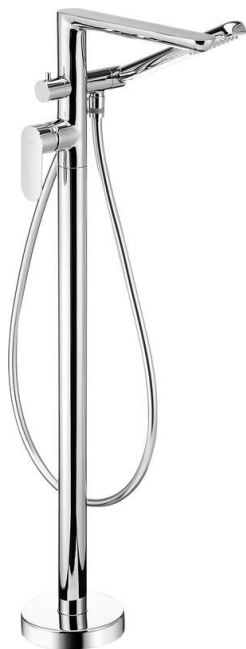

ALPINIA

Baterie pentru cadă, de sine stătător

Codul produsului: BGA_017M

Culoarea: cromat

Baterie

Finisaj	cromat
Tipul bateriei	un mâner, baterie
Metoda de instalare	pardoseală
Înălțimea totală a bateriei [mm]	891
Grupa acustică [db]	II (20 < x ≤ 30)
Supape de reținere	Da

Baterie cartuș

Dimensiunea cartușului ceramic	35 mm
--------------------------------	-------

Pipe

Raza de acțiune a pipei bateriei [mm]	224
Material	alamă

Comutator funcții

Tipul comutatorului	ceramic mecanic
---------------------	-----------------

Aeratoare

Tipul aeratorului	coin-slot
Dimensiunea aeratorului	M28

Furtunuri

Lungimea [mm]	1500
Tipul împletitunii	nu este cazul
Anti-twist	1

Dușuri de mână

Număr de funcții	1
Anti-calc	Da

Caracteristici:

- Corpul bateriei este fabricat din alamă de cea mai bună calitate.
- Bateria este dotată cu aerator.
- Comutator pentru funcții, ceramic, mecanic
- Bateria este dotată cu supape antiretur pentru a nu permite curgerea apei înapoi în instalație.
- Agent de curățare special, sigur pentru suprafețele curățate
- Sistem Anti-twist care împiedică răsucirea furtunului
- Capetele furtunurilor făcute din alamă rezistentă
- Doar cele mai bune materiale, a căror calitate a fost certificată prin teste de laborator