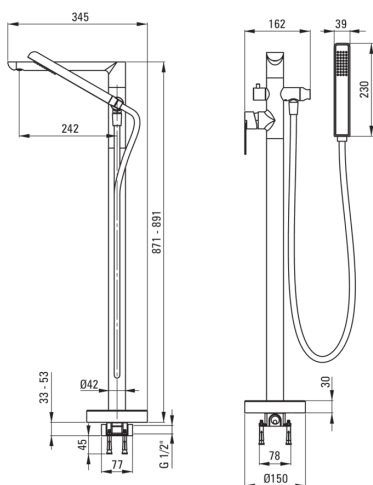

ALPINIA

Baterie pentru cadă, de sine stătător

Codul produsului: BGA_017M

Culoarea: cromat

Baterie

Finisaj	cromat
Tipul bateriei	un mâner, baterie
Metoda de instalare	pardoseală
Înălțimea totală a bateriei [mm]	891
Grupa acustică [db]	II (20 < x ≤ 30)
Supape de reținere	Da

Baterie cartuș

Dimensiunea cartușului ceramic	35 mm
--------------------------------	-------

Pipe

Raza de acțiune a pipei bateriei [mm]	224
Material	alamă

Comutator funcții

Tipul comutatorului	ceramic mecanic
---------------------	-----------------

Aeratoare

Tipul aeratorului	coin-slot
Dimensiunea aeratorului	M28

Furtunuri

Lungimea [mm]	1500
Tipul împletitunii	nu este cazul
Anti-twist	1

Dușuri de mână

Număr de funcții	1
Anti-calc	Da

Caracteristici:

- Corpul bateriei este fabricat din alamă de cea mai bună calitate.
- Bateria este dotată cu aerator.
- Comutator pentru funcții, ceramic, mecanic
- Bateria este dotată cu supape antiretur pentru a nu permite curgerea apei înapoi în instalație.
- Agent de curățare special, sigur pentru suprafețele curățate
- Sistem Anti-twist care împiedică răsucirea furtunului
- Capetele furtunurilor făcute din alamă rezistentă
- Doar cele mai bune materiale, a căror calitate a fost certificată prin teste de laborator